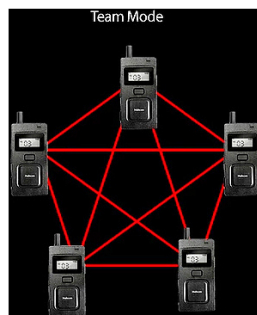

MAYTEL SCHIEDSRICHTER MULTICOM-SET

SET-PREIS CHF 320.- inkl. MWST & VERSAND

Die MC-11E Sende/Empfangseinheit (Transceiver) mit SM-100L Sport-Headset bieten kristallklare Übertragungsqualität mit Umgebungsgeräusch-Unterdrückung! Speziell zusammengestellt für die drahtlose Kommunikation zwischen Schiedsrichtern, Bergsteigern, Radfahrern, Stagehands, Feuerwehr, Sicherheitspersonal oder Tourguides die direkt untereinander kommunizieren und sich gleichzeitig frei bewegen müssen. Das feuchtigkeitsresistente System ist geeignet für den In- und Outdoor-Bereich!

Das Set besteht aus MAYTEL MC-11 Sende/Empfangseinheit, SM-100L Sport-Headset InEar-Ohrhörer mit justierbarem Schwanenhals und Mikrophon, Windschutz, USB-Ladekabel, Umhänge-Band, Ledertasche mit Gurt Clip für MC-11 Transceiver und ein Case für die sichere Aufbewahrung und den Transport des REFEREE-Sets. Die Komponenten können bei Verschleiss einzeln nachbestellt werden.

Das leichte und angenehm zu tragende SM-100L Sport-Headset kann optimal an den Träger angepasst werden und wird am linken Ohr getragen. Das Headset bietet einen äusseren und inneren Ohr Bügel. Der äussere Gummibügel kann entfernt werden (OPTION Headset SM100R für rechtes Ohr - ohne äusseren Gummibügel). Der integrierte InEar-Kopfhörer mit justierbarem Mikrophon-Ausleger besitzt 1m Anschlusskabel mit Mini-Jackstecker und Clip.

Die Reichweite zwischen Sender und Empfänger beträgt in geschlossenen Räumen bis zu 100 Meter, auf freiem Feld bis zu 300 Metern. Für bidirektionale Kommunikation (Sprechen und Hören) wird pro Teilnehmer jeweils ein Referee-Set benötigt.